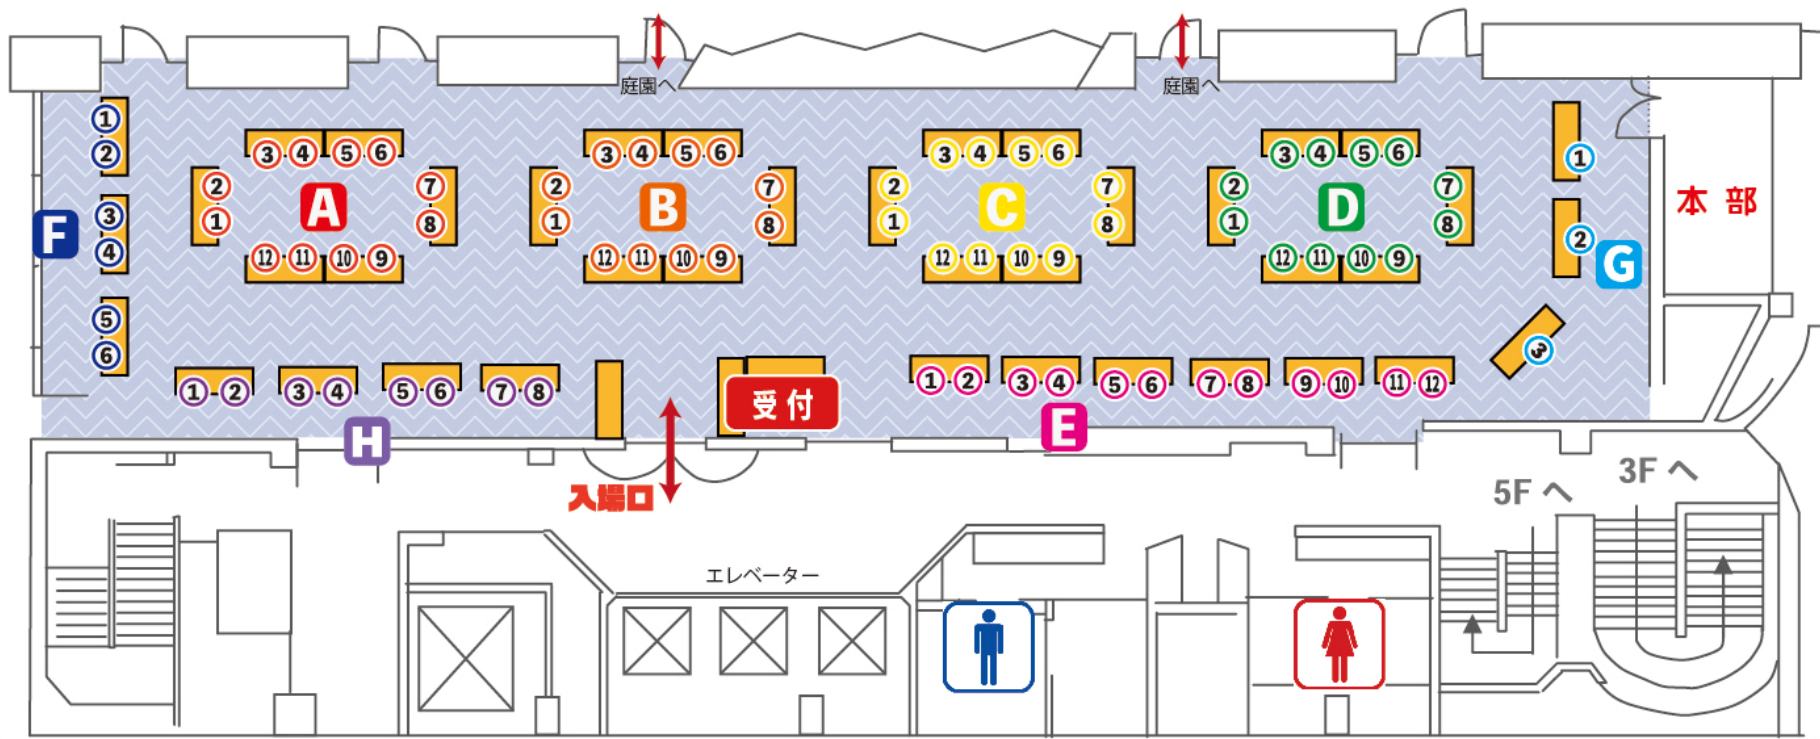

SFフリマ 配置図

スゴシフシギ博覧会

庭園

休憩スペース
(雨天時はなし)

- A**
- ① Darkness Witch
 - ② Darkness Witch
 - ③ 魔界ノ風鷹
 - ④ 魔界ノ風鷹
 - ⑤ SF文学振興会/SFG
 - ⑥ macaronic☆
 - ⑦ AS工房
 - ⑧ AS工房
 - ⑨ 半機人研究所
 - ⑩ 半機人研究所
 - ⑪ 棒クラフト
 - ⑫ feliceto-フェリチエート

- B**
- ① D&R - Neo Gate -
 - ② D&R - Neo Gate -
 - ③ Grimoa-la.m
 - ④ Grimoa-la.m
 - ⑤ 概念機関ポトフ
 - ⑥ 走馬糖
 - ⑦ GAIBAKO
 - ⑧ GAIBAKO
 - ⑨ 幻創雑貨街
 - ⑩ 幻創雑貨街
 - ⑪ 幻創雑貨街
 - ⑫ 幻創雑貨街

- C**
- ① アマビエ庵
 - ② マンドラゴラ農場
 - ③ 異界商店
 - ④ 異界商店
 - ⑤ はぐれよろず
 - ⑥ はぐれよろず
 - ⑦ アトリエK
 - ⑧ 煙狸屋。
 - ⑨ いもゆで工房
 - ⑩ あいだより
 - ⑪ BOATPUNK
 - ⑫ BOATPUNK

- D**
- ① 幻想図書館
 - ② 幻想図書館
 - ③ スカーレット工房
 - ④ スカーレット工房
 - ⑤ フレデリカ魔法学園購買部
 - ⑥ フレデリカ魔法学園購買部
 - ⑦ -
 - ⑧ 螢沙屋
 - ⑨ ゴシックホリック
 - ⑩ ゴシックホリック
 - ⑪ candynoir
 - ⑫ candynoir

- E**
- ① 傘工房 縁
 - ② 傘工房 縁
 - ③ 3 count... の不思議な雑貨屋
 - ④ ndana
 - ⑤ 犬小屋軒
 - ⑥ 犬小屋軒
 - ⑦ くろねこ工房
 - ⑧ くろねこ工房
 - ⑨ 木兎画房
 - ⑩ 木兎画房
 - ⑪ 錬成機械工業
 - ⑫ 錬成機械工業

- F**
- ① Lyrical-holic / Miroku
 - ② ZAHNRAD
 - ③ Lyrical-holic / Miroku
 - ④ ZAHNRAD
 - ⑤ 人類みな蒸気
 - ⑥ 人類みな蒸気
- G**
- ① STRANGE ARTIFACT
 - ② Team PULPO
 - ③ 凜花〜りんか〜

- H**
- ① iaitokyo
 - ② iaitokyo
 - ③ 晴猫舎
 - ④ 晴猫舎
 - ⑤ WORK+WORK
 - ⑥ WORK+WORK
 - ⑦ plant chaarikku
 - ⑧ yosoro