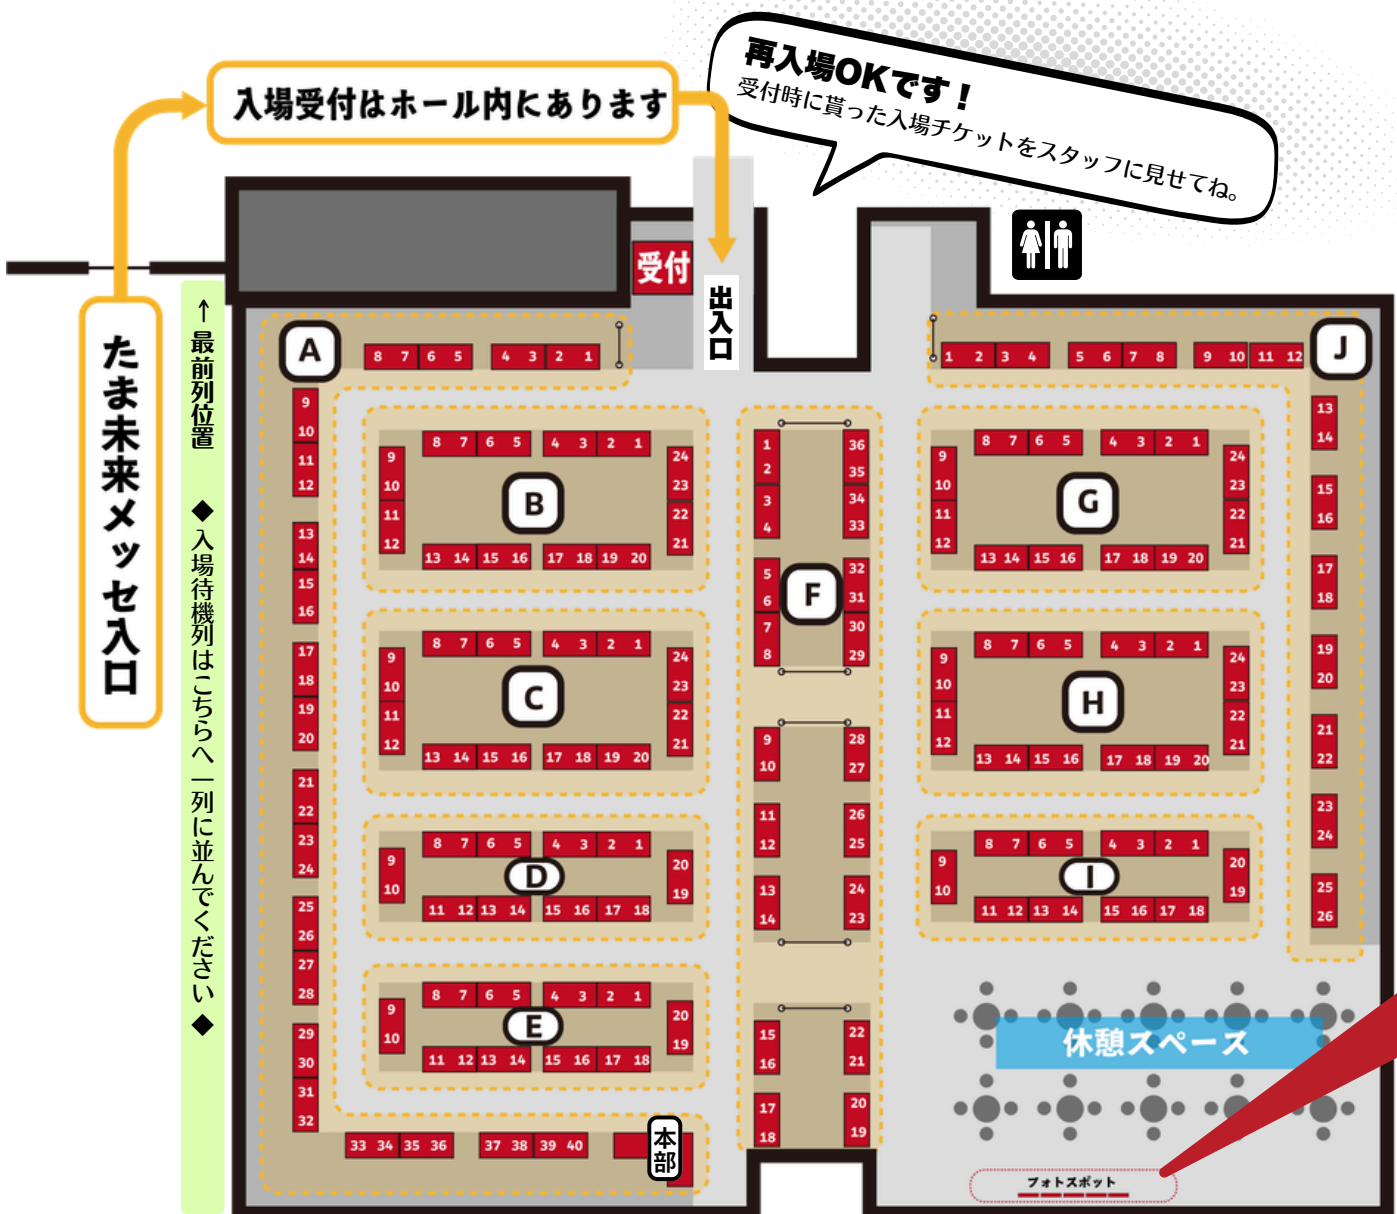

東京たま未来メッセ 企画室 A・B

ホール A

ホール B

禁煙のお願い：会場内および敷地内、路上では全面禁煙となっております。

出展者一覧

(A) - A-1 明智竜之介 - A-2 さなちゃん - A-3 CrazyClownCreator - A-4 偽チエキ似顔絵 - A-5 喫茶ブンガク - A-6 三波堂書店 - A-7,8 カコノコ - A-9,10 NEO万華鏡研究所MIKIOLAB. - A-11 工蟲標本店トカシツナギ堂 - A-12 BLVX - A-13 UROBOROS CLOTHING - A-14 兼村。 - A-15 棒クラフト - A-16 丘の上の作業小屋 - A-17 目玉屋medamadara - A-18 コハクヤコモノ - A-19 Elegance fighter - A-20 猫耳工廠 - A-21 手づくり屋エンチョイ工房 - A-22 ハエトリソウ本舗 - A-23 オナジアナノムジナ - A-24 水月亭 - A-25 LOOM-404 - A-26 MENOWTATOO - A-27,28 HowaStyle - A-29,30 やわらか武器屋 - A-31,32 dimentica - A-33,34 羽翅屋まったり堂 - A-35,36 莓狂-MeMe- - A-37,38 迷創堂 - A-39,40 woodburning momo. - A-41,42 日本スチームパンク協会【本部】	(B) - B-1,2 KATZENBULLET - B-3,4 Rosaminence - B-5,6 Mist + Mystic - B-7,8 96noir - B-9,10 massaging capsule - B-11,12 メソンドローゼンクロイツ - B-13,14 fuwariyomi - B-15,16 地下服屋(仮) - B-17~20 薫子 in the Blue/deer Arts & Crafts - B-21,22 人類みな蒸気 - B-23,24 煙狸屋。 (C) - C-1,2 SATO'S TEA - C-3,4 Koneru - C-5,6 柘榴亭 - C-7,8 くらふとまにあLe cerisier - C-9,10 Fango Silver - C-11,12 stoneage - C-13,14 cinnamon&shirona & Alternative Candle - C-15,16 th61 ホリー - C-17,18 一〇奏 -ichienso- - C-19,20 Galulu Music - C-21,22 スタートランプ - C-23,24 handmano (D) - D-1,2 月灯燈 - D-3,4 Plant Chaarikku&つむじ - D-5,6 幽霊電車 - D-7,8 D&R -Neo Gate- - D-9,10 手作り時計 渡辺工房 - D-11,12 Side*Forest - D-13,14 夜伽亭 - D-15,16 村人Cのお店 - D-17,18 A-L-C - D-19,20 ▶墮ち紋Tattoo | +ShapeshifterClinic+ (E) - E-1,2 MARWY SATO - E-3,4 顔屋の八八 - E-5,6 うこわや - E-7,8 アトリエ月下香 - E-9,10 nemnem - E-11,12 Melody Dew - E-13,14 kokonoe - E-15 はっぴすたちお - E-16 Fluid accessory - E-17,18 Bob's大変屋 - E-19,20 プチマルファクトリー・EchDep (F) - F-1 macaronic☆ - F-2 Blaugang - F-3,4 ハラペコ鉄工所 - F-5,6 feel.b.micoワイヤーアート - F-7,8 錬成機械工業 - F-9,10 Gastacco - F-11,12 ヨセフ技研 - F-13 NIGHT CIRCUS - F-14 憑現や。 - F-15 日向庵 - F-16 月猫亭 - F-17,18 春原こま - F-19,20 花美鈴 - F-21,22 立日 十三 - F-23,24 みき - F-25,26 時田良明 - F-27,28 Yumenaoshi - F-29,30 G GEARS - F-31,32 R・Rabble-Rouser - F-33,34 Darkness Witch - F-35,36 華蒸園	(G) - G-1~4 JackPot of Color - G-5,6 空想商会 - G-7,8 MYK WORK - G-9~12 candynoir - G-13,14 YUKACHIN - G-15,16 ゴシックホリック - G-17 Vanitas - G-18 da,,monne~ - G-19 遊星出版 - G-20 Auspicia-妖精の棲む森- - G-21 絵空市まくまる - G-22 魔女のアトリエ - G-23,24 フレデリカ魔法学園購買部 (H) - H-1,2 西星の竜舎 - H-3,4 花石の国の魔女 - H-5,6 スカーレット工房 - H-7,8 MLcraft - H-9,10 ロボット頭 - H-11,12 Antique pony - H-13,14 大神貴石堂 - H-15,16 魔界ノ風鷹 - H-17,18 パンサカ愚民政策会&Ovi - H-19,20 らいちとらいき - H-21~24 創作ソノカチャーシャさわわ工房	(I) - I-1 monyura - I-2 インドの仕立て屋さん - I-3,4 Mea Bijuterie - I-5,6 Drolgham - I-7,8 ロボット工房のらとりえ - I-9,10 glass accessory押野 - I-11 いもゆで工房 - I-12 変な物愛好サークル「テンペラ」 - I-13 異形頭のみらいーな3 - I-14 Wizard Wolf - I-15 闇ビエ庵~菌類side~ - I-16 破滅的純愛 - I-17,18 studio red room - I-19,20 KARMA	(J) - J-1 喪ラトリア夢 - J-2 ROSE - J-3 夢箱-DREAMBOX- - J-4 薔薇窓傘 - J-5 Toyme - J-6 蛇花舎 - J-7 Kleiner Mond - J-8 黒蜥蜴亭 - J-9,10 Wendy's Wunderkammer - J-11,12 Flaque déau - J-13,14 Mucue Noir - J-15,16 Basement 925 - J-17,18 zerone-ゼローネ- - J-19,20 carameldrops - J-21,22 Shinatomy - J-23,24 浮遊桃彩 - J-25,26 まりん工房

**休憩スペース
フォトスポット**

水分補給はこまめにしよう
ゴミは必ず各自お持ち帰り下さい。

みんなで記念撮影！
フォトスポットで撮った写真は【#アンクラ】をつけてSNSへ投稿してね

皆様で譲り合って楽しい
ひとときをお時間の許す限り
お過ごしください。