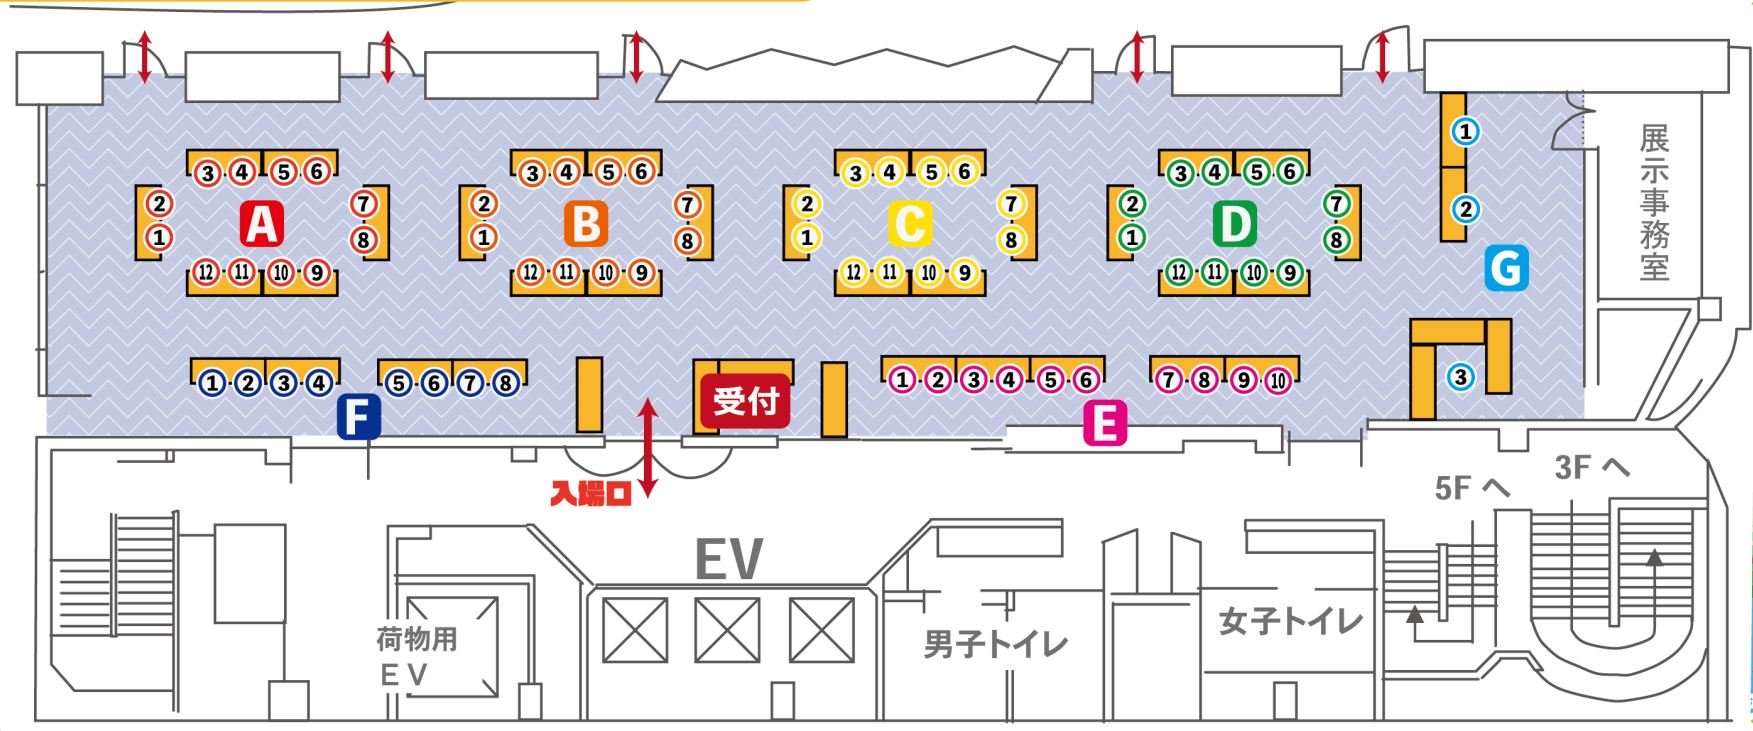

かもし不思議が集まる

SFフェア 配置図

スコピオパルキの作品展示即売会

庭園

- A**
- ① 異界商店
 - ② 異界商店
 - ③ フレデリカ魔法学園購買部
 - ④ フレデリカ魔法学園購買部
 - ⑤ ショルヘーノ
 - ⑥ アトリエK
 - ⑦ 形詣亭
 - ⑧ 形詣亭
 - ⑨ GAIBAKO
 - ⑩ GAIBAKO
 - ⑪ Alchemarik
 - ⑫ Alchemarik

- B**
- ① Hoax Japanism
 - ② Hoax Japanism
 - ③ BOATPUNK
 - ④ BOATPUNK
 - ⑤ Kineticka / monyura
 - ⑥ Kineticka / monyura
 - ⑦ Lyrical-holic / Miroku /
 - ⑧ ZAHNRAD
 - ⑨ Lyrical-holic / Miroku /
 - ⑩ ZAHNRAD
 - ⑪ Team PULPO
 - ⑫ Team PULPO

- C**
- ① 凜花〜りんか〜
 - ② 凜花〜りんか〜
 - ③ くろねこ工房
 - ④ equal
 - ⑤ あいだより
 - ⑥ tsubaki arts
 - ⑦ マンドラゴラ農場
 - ⑧ kemuri 装飾店
 - ⑨ 電気エンドルフィン
 - ⑩ 電気エンドルフィン
 - ⑪ D&R - Neo Gate -
 - ⑫ D&R - Neo Gate -

- D**
- ① 人類みな蒸気
 - ② 人類みな蒸気
 - ③ Darkness Witch
 - ④ Darkness Witch
 - ⑤ すちーむばんく研究会
 - ⑥ インフォメーションデスク!
 - ⑦ L' atrlier de LIS /
 - ⑧ feliceto
 - ⑨ 幻創雑貨街
 - ⑩ 幻創雑貨街
 - ⑪ 幻創雑貨街
 - ⑫ 幻創雑貨街