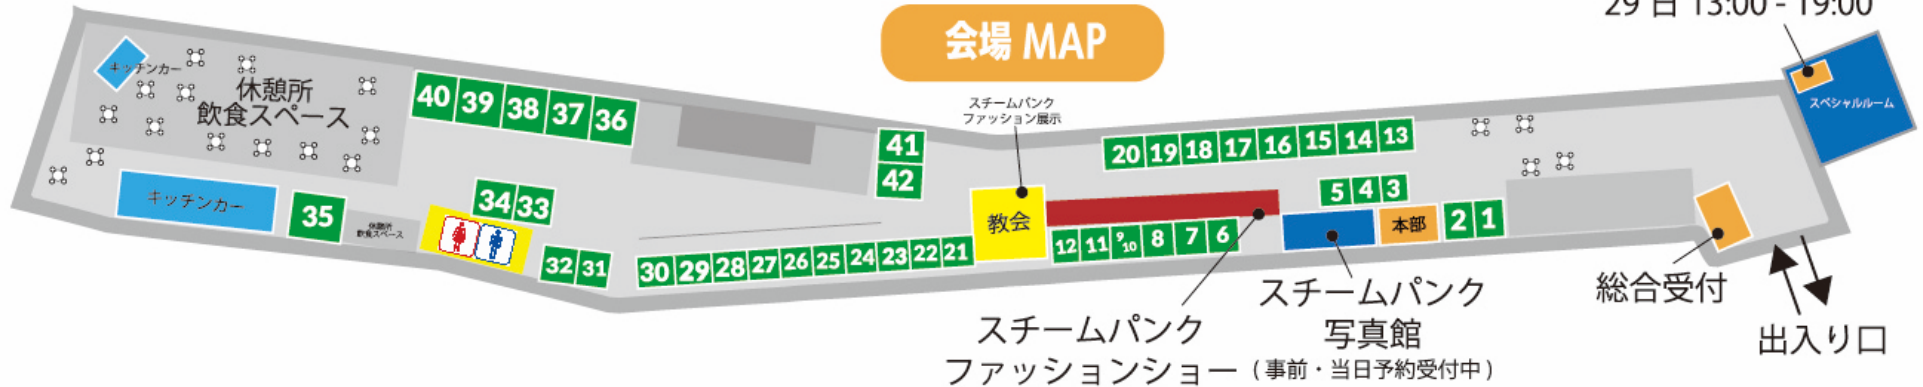

スチームパンクファッションショー
開催時間ご案内

28日(土) 14:00~14:30 / 17:00~17:30
29日(日) 13:00~13:30 / 16:00~16:30

日本蒸気博覧会

スチームパンクワールド2023

スペシャルルーム
(スチームパンクシェア交流会)
ご利用受付
28日 13:00 - 20:00
29日 13:00 - 19:00

会場 MAP

- | | | | | |
|--------------------|---------------------------------|------------------|------------------------|--------------|
| 1 Blue glow | 11 Mai Aimheart | 21 錬成機械工業 | 31 GEAD | 41 晴猫舎 |
| 2 Blue glow | 12 Lyrical-holic/Miroku/ZAHNRAD | 22 たつみ | 32 幽玄一人旅団 | 42 candynoir |
| 3 StrangeArtifact | 13 iaitokyo | 23 N845 | 33 三日月ノ木 | |
| 4 電気エンドルフィン | 14 ハマーダの酒場 | 24 Alchemarik | 34 傘工房縁 | |
| 5 ねじ工房 | 15 YoshidaFactory | 25 LILIUM + 黒猫商会 | 35 gallerycafébar 冥 | |
| 6 GimmelGarden | 16 BOATPUNK | 26 licoyas | 36 tsubaki arts / 塚原重義 | |
| 7 渡辺工房 | 17 D&R-Neo Gate- | 27 Ctrl+S | 37 ヨゼフ技研 | |
| 8 QUE | 18 ネコベア | 28 GALUCKTONE | 38 異界商店 | |
| 9 いもゆで工房 Kineticka | 19 ATRANDOM OFFICE | 29 RufusAries | 39 アマビエ庵 | |
| 10 ゴシックホリック | 20 紙工事現場監督 ニコラスカ | 30 魔具屋 Raknos | 40 GAIBAKO | |