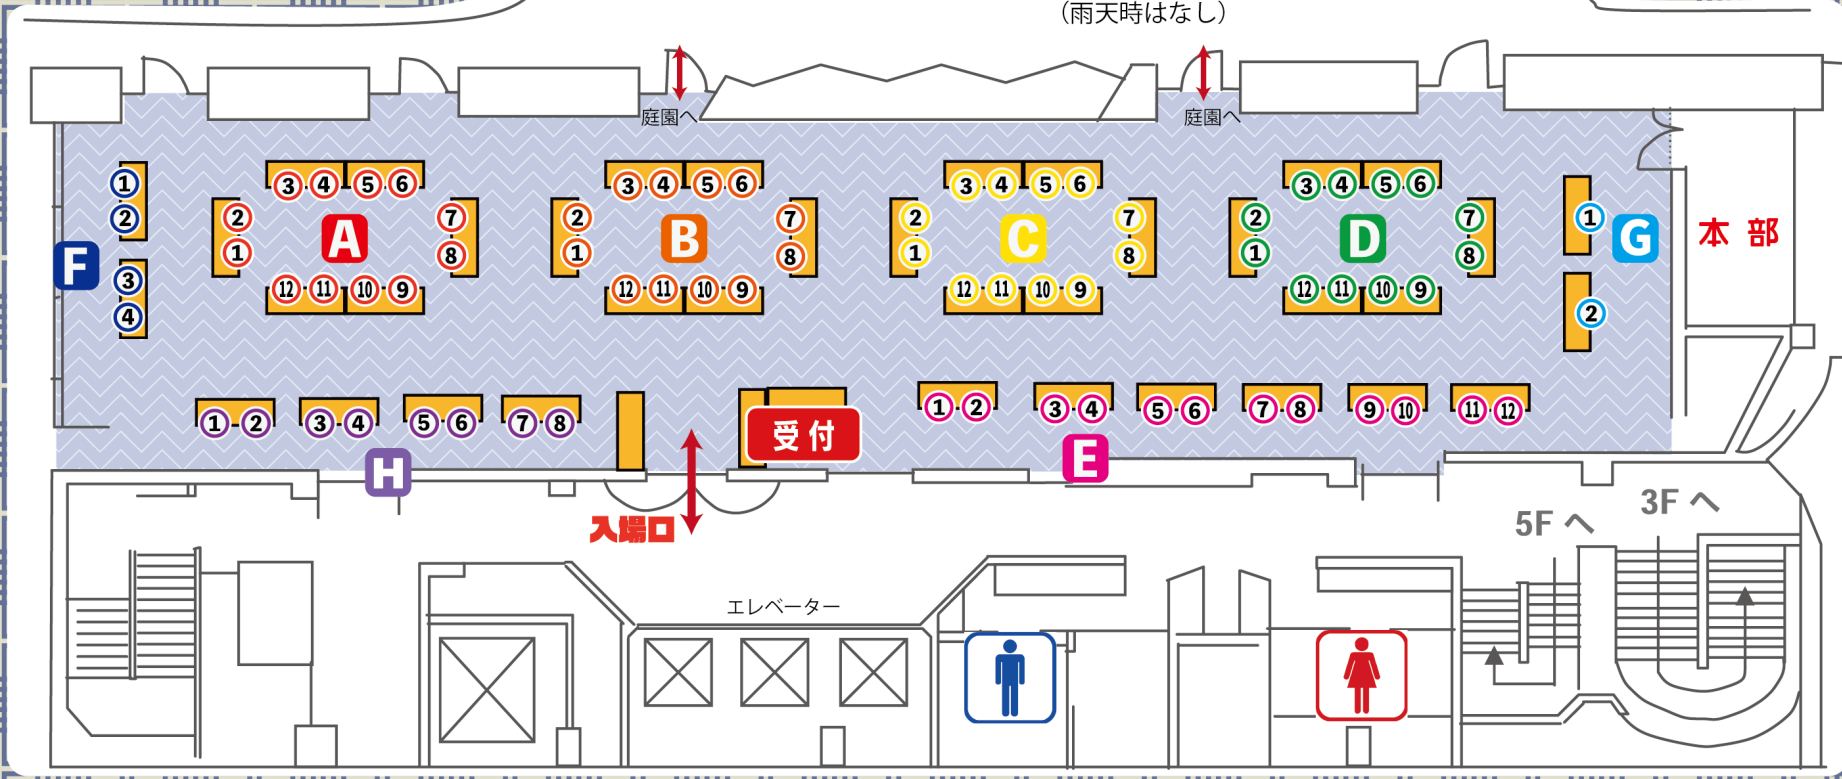

SEIWA3

配置図

ユコシフシヤの展示即売会

庭園

休憩スペース
(雨天時はなし)

- A**
- ① kemuri 装飾店
 - ② museum of shrike
 - ③ SleepingGarden
 - ④ SleepingGarden
 - ⑤ G GEARS
 - ⑥ G GEARS
 - ⑦ 錬成機械工業
 - ⑧ 錬成機械工業
 - ⑨ Darkness Witch
 - ⑩ Darkness Witch
 - ⑪ CiR : Shue Chloe
 - ⑫ CiR : Shue Chloe

- B**
- ① 傘工房 縁
 - ② 傘工房 縁
 - ③ 異界商店
 - ④ 異界商店
 - ⑤ Mea Bijuterie
 - ⑥ Mea Bijuterie
 - ⑦ プラントチャーリック
 - ⑧ プラントチャーリック
 - ⑨ 煙狸屋。
 - ⑩ 煙狸屋。
 - ⑪ フレデリカ魔法学園購買部
 - ⑫ フレデリカ魔法学園購買部

- C**
- ① candynoir
 - ② candynoir
 - ③ まる市
 - ④ まる市
 - ⑤ すちーむばんく研究会
 - ⑥ すちーむばんく研究会
 - ⑦ やわらか武器屋
 - ⑧ やわらか武器屋
 - ⑨ 棒クラフト
 - ⑩ Gadget Storm Laboratory
 - ⑪ 人類みな蒸気
 - ⑫ 人類みな蒸気

- D**
- ① 犬小屋軒
 - ② 犬小屋軒
 - ③ アトリエ K
 - ④ 花☆水木
 - ⑤ Hanairori
 - ⑥ pesdokuworld
 - ⑦ GAIBAKO
 - ⑧ GAIBAKO
 - ⑨ 宝石の守人
 - ⑩ 宝石の守人
 - ⑪ アマビエ庵
 - ⑫ macaronic☆

- E**
- ① Lyrical-holic / MIROKU / ZAHNRAD
 - ② Lyrical-holic / MIROKU / ZAHNRAD
 - ③ Lyrical-holic / MIROKU / ZAHNRAD
 - ④ Lyrical-holic / MIROKU / ZAHNRAD
 - ⑤ D&R-Neo Gate-
 - ⑥ D&R-Neo Gate-
 - ⑦ Grimoa-la m
 - ⑧ Grimoa-la m
 - ⑨ 大神貴石堂
 - ⑩ 大神貴石堂
 - ⑪ いもゆで工房
 - ⑫ BOATPUNK